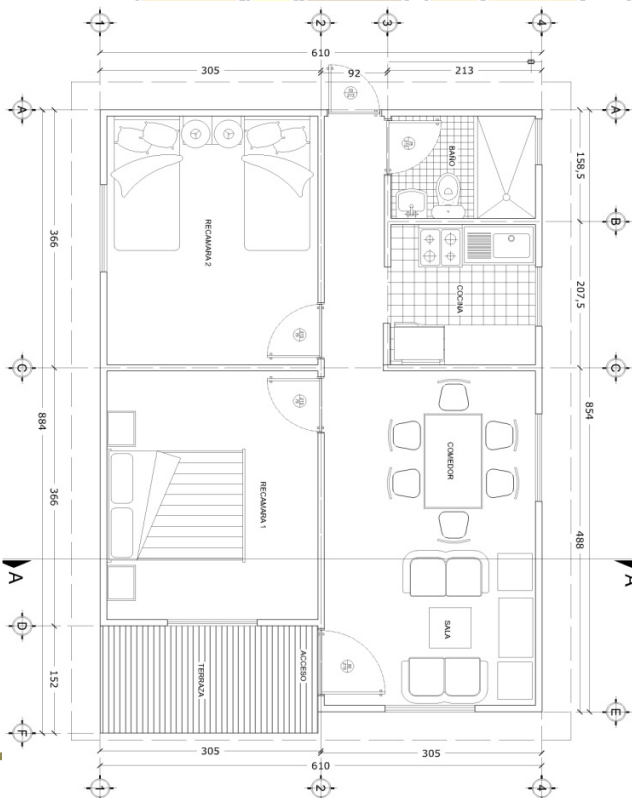

CIRCUITO DE LA INDUSTRIA NORTE No. 24, PARQUE INDUSTRIAL LERMA, LERMA
ESTADO DE MEXICO C.P.52004

VIVIENDA BASICA DE 53 m2

Linea Clásica

650 R

*Calefactor para 60 m2
Doble cámara
Encendido tradicional
Ladrillos refractarios
Potencia 4,800 kcal/hora*

BASICA 53m2

\$19,900 usd.

**PRECIO DE PROMOCION PARA
AGOSTO Y SEPTIEMBRE DEL 2009**